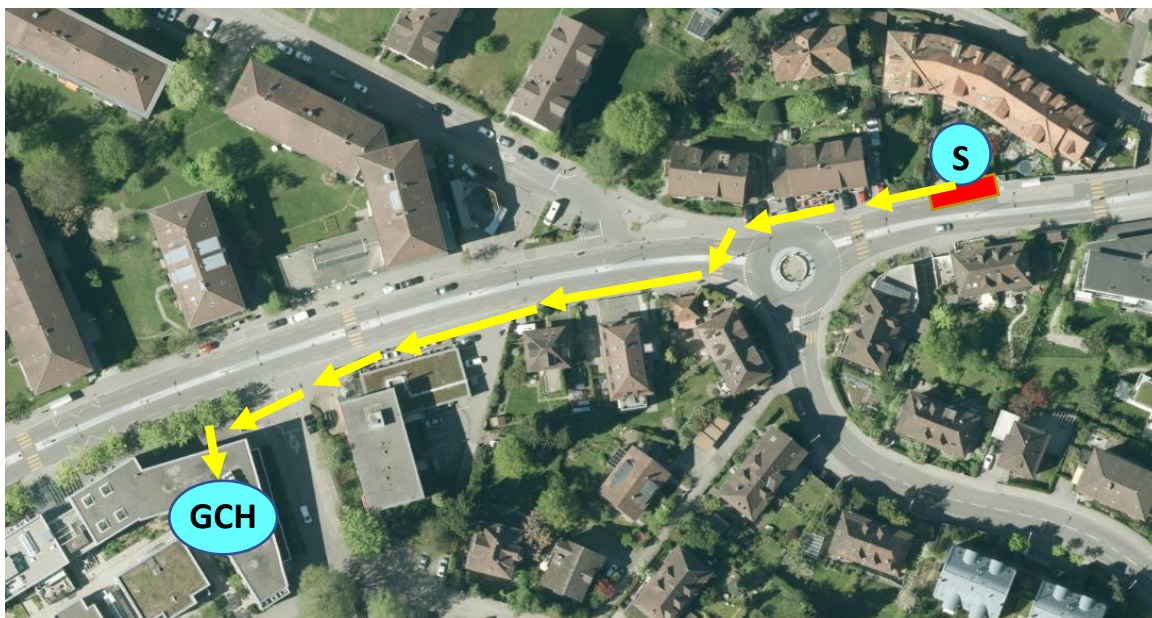

Wegbeschreibung zu GERONTOLOGIE CH mit öffentlichen Verkehrsmitteln

Hauptbahnhof Bern

Hauptbahnhof Bern, Ausgang
Bahnhofplatz (2. Ausgang)

Kaufhaus Loeb

Perron K

Bus Nr. 19, **Blinzern** oder
Steinhölzli (alle 10 Minuten)
5. Haltestelle: **Steinhölzli**
(Fahrzeit 7 Minuten)

Liebefeld

Haltestelle Steinhölzli (Liebefeld)

Ziel: Kirchstrasse 24, 3097 Liebefeld / Den Beschriftungen Steinhölzli Bildungswege folgen.
(1. Stock rechts). Achtung: Es gibt einen zweiten Standort Steinhölzli Bildungswege – dem bitte
nicht folgen!